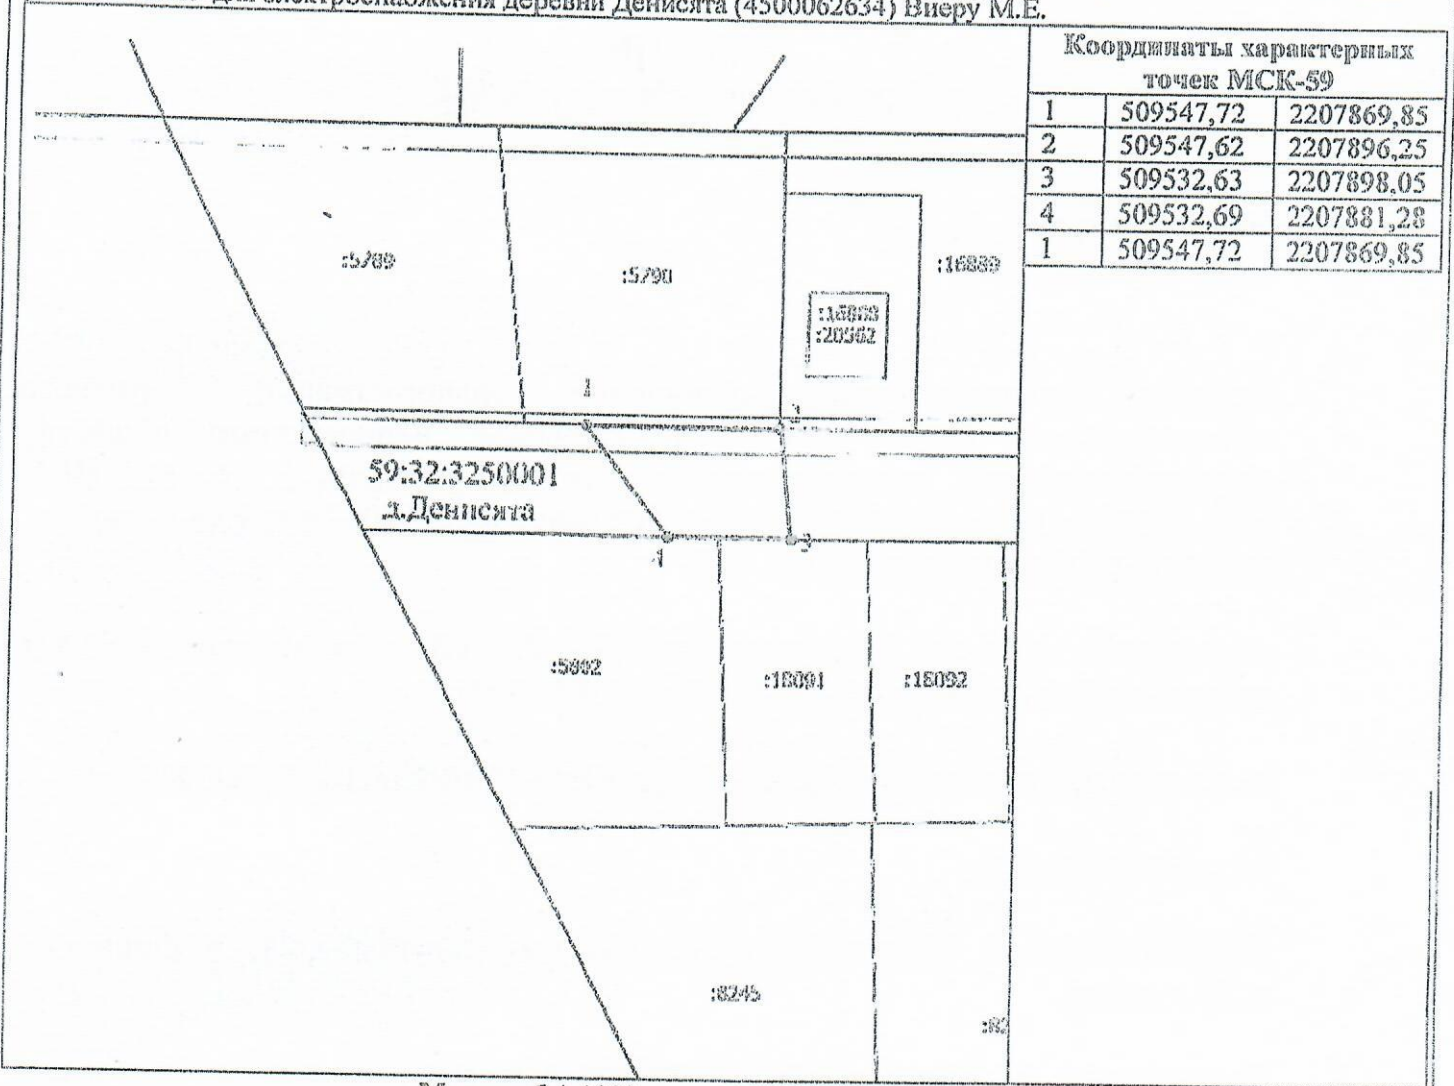

СХЕМА РАСПОЛОЖЕНИЯ ЗЕМЕЛЬНОГО УЧАСТКА НА КАДАСТРОВЫХ ПЛАНЕ ТЕРРИТОРИИ

Объект: Строительство ВЛ 0,4 кВ с установкой ПУ для электроснабжения деревни Денисьята (4500062634)

Местоположение объекта: Пермский край, Пермский район, Култаевское сельское поселение, д. Денисьята

Площадь земель или части земельного участка, кв.м.: 323

Категория земель: Земли населенных пунктов

Вид разрешенного использования земельного участка: -

Цель использования: под объекты инженерного оборудования Электроснабжения Строительство ВЛ 0,4 кВ с установкой ПУ для электроснабжения деревни Денисьята (4500062634) Внереу М.Е.

Масштаб 1:1000

Условные обозначения

- - Вновь образованная часть границы, сведения о которой достаточны для определения ее местоположения
- - Характерная точка границы, сведения о которой позволяют однозначно определить ее положение на местности
- - Обозначение новой характерной точки
- :194 - Кадастровый номер земельного участка
- - Существующая часть границы, имеющиеся в ЕГРН сведения о которой достаточны для определения ее местоположения
- 59:32:3250001 - Номер кадастрового квартала
- д. Денисьята - Наименование населенного пункта